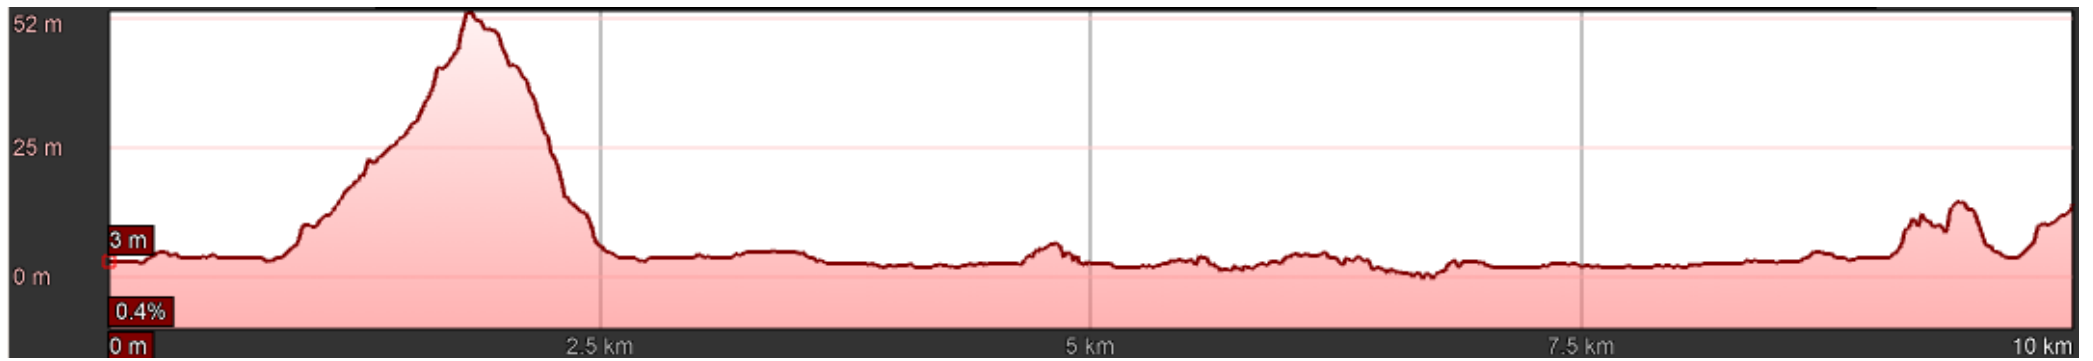

Circuit 32ª Cursa Caldes d'Estrac – 10 d'abril 2022

 Avituallament: KM 5

Perfil:

 Primera volta (tant punt comença la cursa)

 Segona volta (abans d'anar en direcció Port Balís).